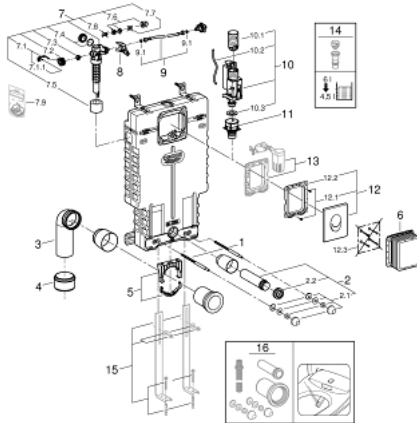

UNISSET 38 723 001 ערכה לשירותים 2 ב-1

תיאור המוצר

- עם מיכל הדחה 6-9 ליטר GD2/
- אלמנט לשירותים טסין (38 643 001)
- לוחית הדחה, כרום, Skate Air, התקנה אנכית (38 505 000)

UNISSET 38 723 001 ערכה לשרותים 2 ב-1

חלקי חילוף, עכשיו - 2017 רבטקוא,

- 1: אום הברגה (מס.חלק חילוף) 4276400M
 - 2: סט חיבור נקודות כניסה ויציאה של מים בשרותים (מס.חלק חילוף) 37311K00
 - 2.1: Basin fastening (מס.חלק חילוף) 43511SH0
 - 2.2: Connector (מס.חלק חילוף) 37119000
 - 3: PP-outlet bend Ø 90 mm (מס.חלק חילוף) 42327000
 - 4: Reducer (מס.חלק חילוף) 42242000
 - 5: תומר לברך צינור ביוב (מס.חלק חילוף) 42243000
 - 6: Inspection shaft (מס.חלק חילוף) 66783000
 - 7: Filling valve (מס.חלק חילוף) 37095000
 - 7.1: Lever (מס.חלק חילוף) 43734000
 - 7.1.1: Seal (מס.חלק חילוף) 4377000M
 - 7.2: ראש שסתום (מס.חלק חילוף) 43536000
 - 7.3: Membrane (מס.חלק חילוף) 4375800M
 - 7.4: Screw cap (מס.חלק חילוף) 43735000
 - 7.5: שסתום מצוף, 5 יחידות (מס.חלק חילוף) 4379100M
 - 7.6: Set of seals (מס.חלק חילוף) 43722000*
 - 8: מתקן תמיכה (מס.חלק חילוף) 42246000
 - 9: צינור חיבור (מס.חלק חילוף) 42233000
 - 9.1: Sealing washer (מס.חלק חילוף) 0319100M
 - 10: שסתום הדחה למיכל דו-כמותי (מס.חלק חילוף) 42320000
 - 10.1: Extension for overflow pipe (מס.חלק חילוף) 42313000
 - 10.2: Pneumatic hose (מס.חלק חילוף) 42319000
 - 10.3: Seal (מס.חלק חילוף) 42310000
 - 11: תושבת שסתום ל-2DG (מס.חלק חילוף) 42315000
 - 12: לוחית הדחה (מס.חלק חילוף) 38505000
 - 12.1: Screw (מס.חלק חילוף) 6636200M
 - 12.2: Mounting frame (מס.חלק חילוף) 43207000
 - 12.3: Fixing set (מס.חלק חילוף) 4308500M*
 - 12.4: Fixing set (מס.חלק חילוף) 4215800M*
 - 13: Retrofit set (מס.חלק חילוף) 38796000*
 - 14: 4.5 l adapter for GD2 (מס.חלק חילוף) 42333000*
 - 15: רגליות תמיכה* (מס.חלק חילוף) 37304000
 - 16: ערכת חידוש לאסלות מקלחת* (מס.חלק חילוף) 40899000+Sensia Arena IGS
- * אביזרים אופציונליים