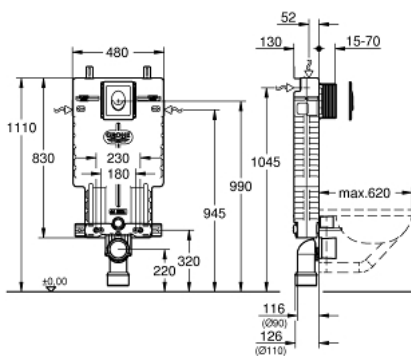

UNISSET 38 723 001 ערכה לשירותים 2 ב-1

תיאור המוצר

- עם מיכל הדחה 6-9 ליטר GD2/
- אלמנט לשירותים טסין (38 643 001)
- לוחית הדחה, כרום, Skate Air, התקנה אנכית (38 505 000)

UNISSET 38 723 001 ערכה לשרותים 2 ב-1

חלקי חילוף, עכשיו - 2017 רבטקוא,

- 1: אום הברגה (מס.חלק חילוף) 4276400M
 - 2: סט חיבור נקודות כניסה ויציאה של מים בשרותים (מס.חלק חילוף) 37311K00
 - 2.1: Basin fastening (מס.חלק חילוף) 43511SH0
 - 2.2: Connector (מס.חלק חילוף) 37119000
 - 3: PP-outlet bend Ø 90 mm (מס.חלק חילוף) 42327000
 - 4: Reducer (מס.חלק חילוף) 42242000
 - 5: תומר לברך צינור ביוב (מס.חלק חילוף) 42243000
 - 6: Inspection shaft (מס.חלק חילוף) 66783000
 - 7: Filling valve (מס.חלק חילוף) 37095000
 - 7.1: Lever (מס.חלק חילוף) 43734000
 - 7.1.1: Seal (מס.חלק חילוף) 4377000M
 - 7.2: ראש שסתום (מס.חלק חילוף) 43536000
 - 7.3: Membrane (מס.חלק חילוף) 4375800M
 - 7.4: Screw cap (מס.חלק חילוף) 43735000
 - 7.5: שסתום מצוף, 5 יחידות (מס.חלק חילוף) 4379100M
 - 7.6: Set of seals (מס.חלק חילוף) 43722000*
 - 8: מתקן תמיכה (מס.חלק חילוף) 42246000
 - 9: צינור חיבור (מס.חלק חילוף) 42233000
 - 9.1: Sealing washer (מס.חלק חילוף) 0319100M
 - 10: שסתום הדחה למיכל דו-כמותי (מס.חלק חילוף) 42320000
 - 10.1: Extension for overflow pipe (מס.חלק חילוף) 42313000
 - 10.2: Pneumatic hose (מס.חלק חילוף) 42319000
 - 10.3: Seal (מס.חלק חילוף) 42310000
 - 11: תושבת שסתום ל-2DG (מס.חלק חילוף) 42315000
 - 12: לוחית הדחה (מס.חלק חילוף) 38505000
 - 12.1: Screw (מס.חלק חילוף) 6636200M
 - 12.2: Mounting frame (מס.חלק חילוף) 43207000
 - 12.3: Fixing set (מס.חלק חילוף) 4308500M*
 - 12.4: Fixing set (מס.חלק חילוף) 4215800M*
 - 13: Retrofit set (מס.חלק חילוף) 38796000*
 - 14: 4.5 l adapter for GD2 (מס.חלק חילוף) 42333000*
 - 15: רגליות תמיכה* (מס.חלק חילוף) 37304000
 - 16: ערכת חידוש לאסלות מקלחת* (מס.חלק חילוף) 40899000+Sensia Arena IGS
- * אביזרים אופציונליים