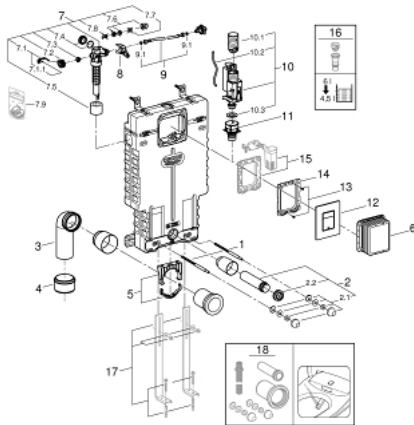

UNISSET 38 825 000 ערכה לשירותים 2 ב-1

תיאור המוצר

- כרום: צבע
- עם מיכל הדחה 6-9 ליטר / GD2/strong
- אלמנט לשירותים tesinU (38 643 001)
- לוחית הדחה, Skate Cosmopolitan כרום (38 732 000)

ערכה לשרותים 2 ב-1 UNISSET 38 825 000

עכשיו - 2017 רבטקוא, חלקי חילוף

- 1: אום הברגה (מס.חלק חילוף) 4276400M
 - 2: סט חיבור נקודות כניסה ויציאה של מים בשרותים (מס.חלק חילוף) 37311K00
 - 2.1: Basin fastening (מס.חלק חילוף) 43511SH0
 - 2.2: Connector (מס.חלק חילוף) 37119000
 - 3: PP-outlet bend Ø 90 mm (מס.חלק חילוף) 42327000
 - 4: Reducer (מס.חלק חילוף) 42242000
 - 5: תומר לברך צינור ביוב (מס.חלק חילוף) 42243000
 - 6: Inspection shaft (מס.חלק חילוף) 66783000
 - 7: Filling valve (מס.חלק חילוף) 37095000
 - 7.1: Lever (מס.חלק חילוף) 43734000
 - 7.1.1: Seal (מס.חלק חילוף) 4377000M
 - 7.2: ראש שסתום (מס.חלק חילוף) 43536000
 - 7.3: Membrane (מס.חלק חילוף) 4375800M
 - 7.4: Screw cap (מס.חלק חילוף) 43735000
 - 7.5: שסתום מצופי, 5 יחידות (מס.חלק חילוף) 4379100M
 - 7.6: Set of seals (מס.חלק חילוף) 43722000*
 - 8: מתקן תמיכה (מס.חלק חילוף) 42246000
 - 9: צינור חיבור (מס.חלק חילוף) 42233000
 - 9.1: Sealing washer (מס.חלק חילוף) 0319100M
 - 10: שסתום הדחה למיכל דו-כמותי (מס.חלק חילוף) AV1 42320000
 - 10.1: Extension for overflow pipe (מס.חלק חילוף) 42313000
 - 10.2: Pneumatic hose (מס.חלק חילוף) 42319000
 - 10.3: Seal (מס.חלק חילוף) 42310000
 - 11: תושבת שסתום ל-2DG (מס.חלק חילוף) 42315000
 - 12: לוחית עליונה עם לחצן (מס.חלק חילוף) 42371000
 - 13: Screw (מס.חלק חילוף) 6636200M
 - 14: Mounting frame (מס.חלק חילוף) 43207000
 - 15: Retrofit set (מס.חלק חילוף) 38796000*
 - 16: 4.5 l adapter for GD2 (מס.חלק חילוף) 42333000*
 - 17: רגליות תמיכה* (מס.חלק חילוף) 37304000
 - 18: ערכת חידוש לאסלות מקלחת* (מס.חלק חילוף) +Sensia Arena IGS 40899000
- * אביזרים אופציונליים