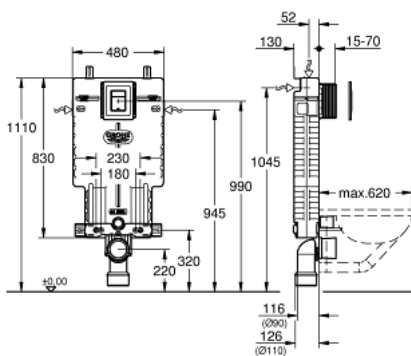

UNISSET 38 825 000 ערכה לשירותים 2 ב-1

תיאור המוצר

- כרום: צבע
- עם מיכל הדחה 6-9 ליטר / GD2/strong
- אלמנט לשירותים tesinU (38 643 001)
- לוחית הדחה, Skate Cosmopolitan כרום (38 732 000)

ערכה לשרותים 2 ב-1 UNISSET 38 825 000

עכשיו - 2017 רבטקוא, חלקי חילוף

- 1: אום הברגה (מס.חלק חילוף) 4276400M
 - 2: סט חיבור נקודות כניסה ויציאה של מים בשרותים (מס.חלק חילוף) 37311K00
 - 2.1: Basin fastening (מס.חלק חילוף) 43511SH0
 - 2.2: Connector (מס.חלק חילוף) 37119000
 - 3: PP-outlet bend Ø 90 mm (מס.חלק חילוף) 42327000
 - 4: Reducer (מס.חלק חילוף) 42242000
 - 5: תומר לברך צינור ביוב (מס.חלק חילוף) 42243000
 - 6: Inspection shaft (מס.חלק חילוף) 66783000
 - 7: Filling valve (מס.חלק חילוף) 37095000
 - 7.1: Lever (מס.חלק חילוף) 43734000
 - 7.1.1: Seal (מס.חלק חילוף) 4377000M
 - 7.2: ראש שסתום (מס.חלק חילוף) 43536000
 - 7.3: Membrane (מס.חלק חילוף) 4375800M
 - 7.4: Screw cap (מס.חלק חילוף) 43735000
 - 7.5: שסתום מצופי, 5 יחידות (מס.חלק חילוף) 4379100M
 - 7.6: Set of seals (מס.חלק חילוף) 43722000*
 - 8: מתקן תמיכה (מס.חלק חילוף) 42246000
 - 9: צינור חיבור (מס.חלק חילוף) 42233000
 - 9.1: Sealing washer (מס.חלק חילוף) 0319100M
 - 10: שסתום הדחה למיכל דו-כמותי (מס.חלק חילוף) AV1 42320000
 - 10.1: Extension for overflow pipe (מס.חלק חילוף) 42313000
 - 10.2: Pneumatic hose (מס.חלק חילוף) 42319000
 - 10.3: Seal (מס.חלק חילוף) 42310000
 - 11: תושבת שסתום ל-2DG (מס.חלק חילוף) 42315000
 - 12: לוחית עליונה עם לחצן (מס.חלק חילוף) 42371000
 - 13: Screw (מס.חלק חילוף) 6636200M
 - 14: Mounting frame (מס.חלק חילוף) 43207000
 - 15: Retrofit set (מס.חלק חילוף) 38796000*
 - 16: 4.5 l adapter for GD2 (מס.חלק חילוף) 42333000*
 - 17: רגליות תמיכה* (מס.חלק חילוף) 37304000
 - 18: ערכת חידוש לאסלות מקלחת* (מס.חלק חילוף) +Sensia Arena IGS 40899000
- * אביזרים אופציונליים